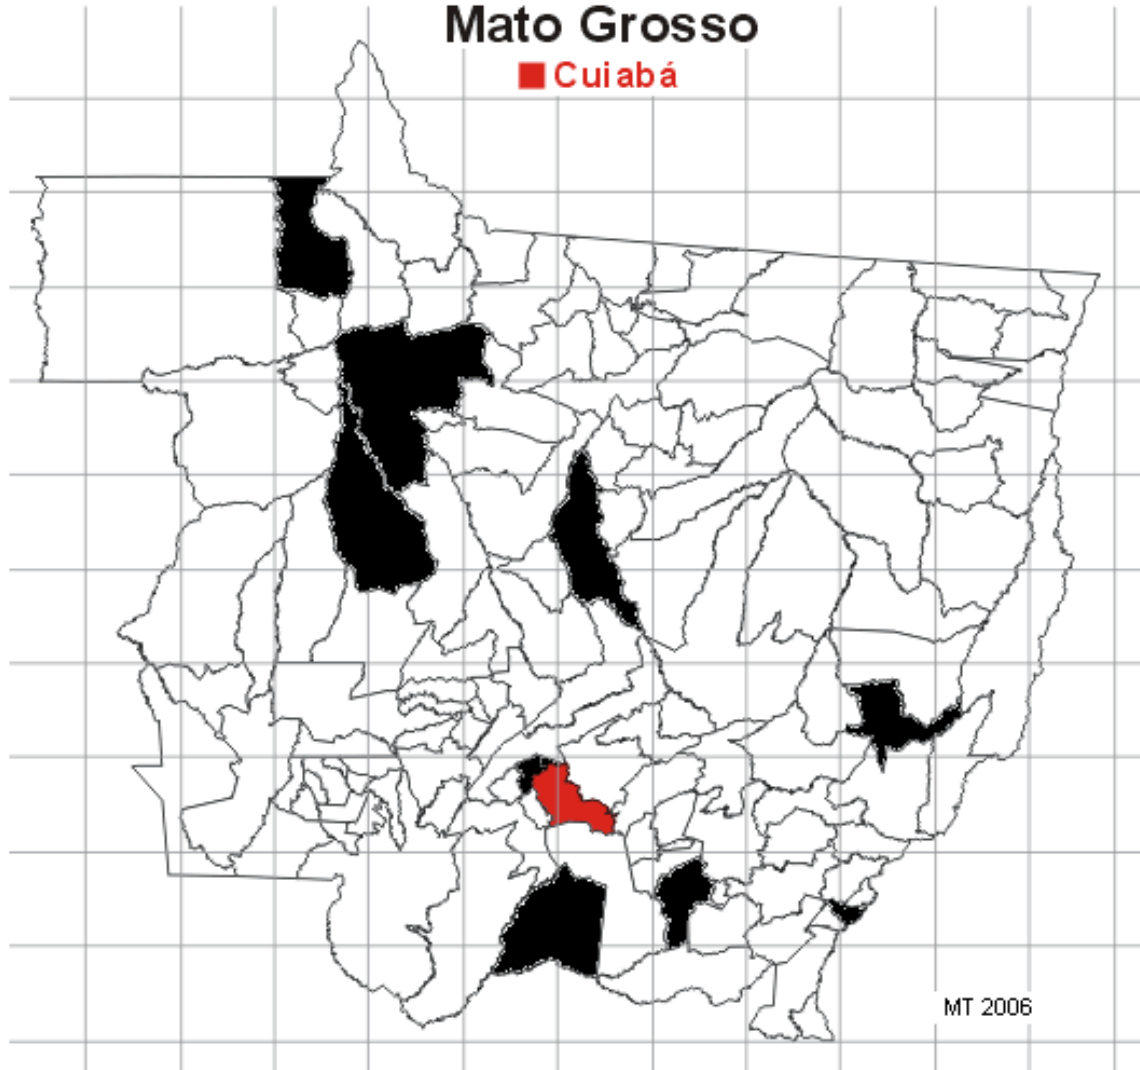

Mato Grosso

■ Cuiabá

MATO GROSSO (MT) 10 RÁDIOS Última atualização : JUNHO/ 2006

Cidade	Rádios Comerciais	Rádios Comunitárias 10	População estimada em 2005*
1- Acorizal		1 Clube Atalaia	6.136
2- Barão do Melgaço		1 Voz do Pantanal	6.319
3- Brasnorte		1 Amazônia FM	12.060
4- Cotriguaçu		1 Arco-Íris	12.696
5- Cuiabá		1 Metrópole	533.800
6- Juara		1 Tucunaré	35.342
7- Nova Xavantina		1 Roncador FM	17.408
8- Ponte Branca		1 Dinâmica FM	1.956
9- Rondonópolis		1 Vitória FM	166.830
10- Sorriso		1 Jovem FM	48.326