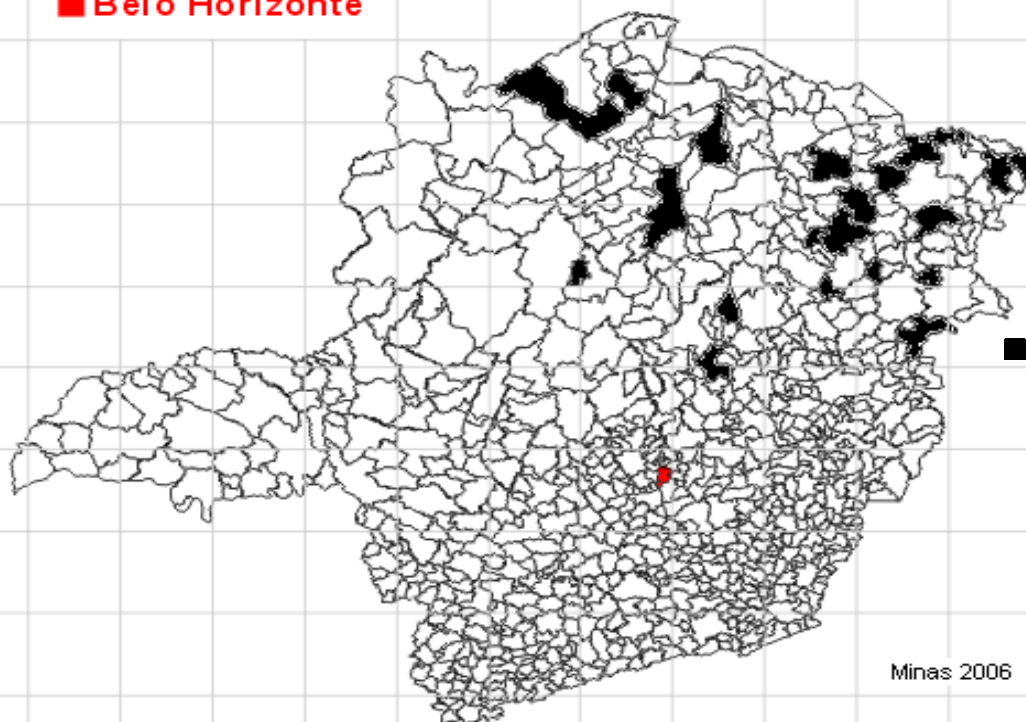

Minas Gerais

■ Belo Horizonte

Minas Gerais **31 RÁDIOS** **Última atualização: JUNHO/2006**

Cidade	Rádios Comerciais 0	Rádios Comunitárias 31	População estimada em 2005*
1- Araçuaí		2 - Líder FM -98 FM	34.651
2- Ataléia		1 PAN FM	15.809
3- Bandeira		1 Band FM	5.155
4- Catuji		1 Nova Catuji FM	6.130
5- Datas		1 Alternativa FM	5.063
6- Francisco Badaró		1 Sucuriú FM 99,7	17.375
7- Itinga		1 Cultura	24.066
8- Jacinto		1 Carajás FM	11.850
9- Janaúba		2 - Onda Norte FM - Gorutubana AM	60.731
10- Januária		1 Servir FM – 104,9	77.739
11- Joaima		1 Joaima FM	18.959
12- Mata Verde		1 Aliança FM	6.403
13- Medina		1 Medina FM	20.818
14- Montes Claros		4 - 93,5 FM S. Francisco - Itatiaia FM - 98 FM - Educadora FM	271.608
15- Nova Porteirinha		1 Club FM	6.788
16- Pavão		1 Nova Geração FM	14.049
17- Pedra Azul		1 Cidade FM	23.176
18- Pirapora		2 Itatiaia AM Bel Rio FM	48.684
19- Salinas		2 - Sal FM -Difusora FM	50.139
20- Salto da Divisa		1 Voz do Povo	7.393
21- Senador Modestino Gonçalves		1 102,3 FM	5.353
22- Setubinha		1 Nova Setubinha FM	9.291
23- Teófilo Otoni		2 -Progresso do Mucuri -Imigrantes FM	136.044