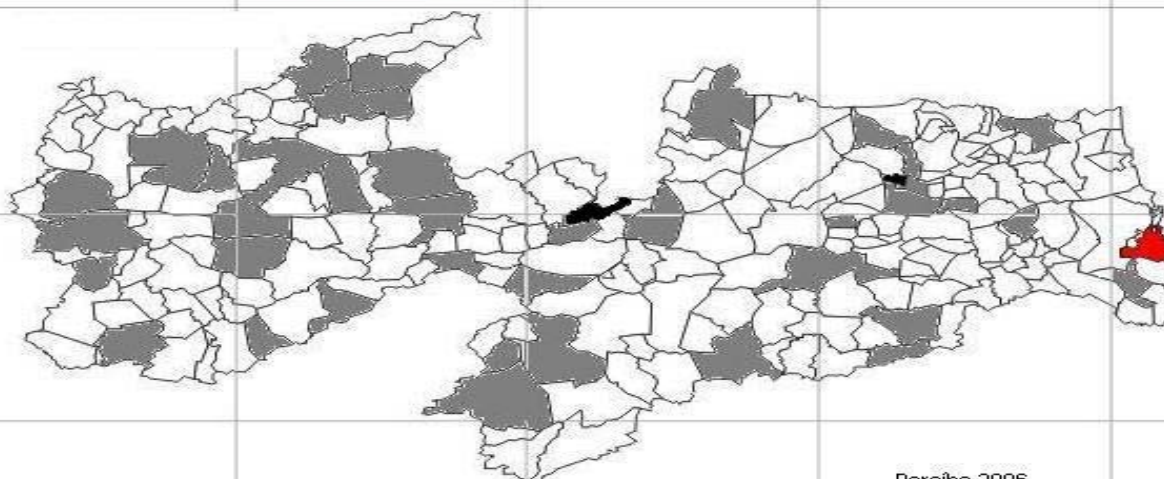

Paraíba

■ João Pessoa

Paraíba 2006

PARAIBA (PB)**44 RÁDIOS****Última atualização : JUNHO/2006**

Cidade	Rádios Comerciais 6	Rádios Comunitárias 38	População Estimada em 2005*
1- Água Branca	-----	1 Água Branca FM	8.500
2- Alagoinha	-----	1 Alagoinha FM	12.895
3- Alhandra	-----	1 Alhandra FM	17.570
4- Aparecida	-----	1 Acauã FM - 87,9	7.160
5- Arara	-----	1 Arara FM	12.558
6- Areia	-----	1 Areia FM	24.879
7- Aroeiras	-----	1 Aroeiras FM	19.179
8- Barra de São Miguel	-----	1 Potyra FM 87,9	5.235
9- Bonito de Santa Fé	-----	1 Bonito FM	9.347
10- Brejo do Cruz	-----	1 Taquarituba FM	11.549
11- Cacimba de Dentro	-----	1 Novo Horizonte FM	16.281
12- Cajazeiras	-----	1 FM Cidade 104,9	56.871
13- Campina Grande	1 Cidade AM Ltda	2 Ariús FM Lagar FM	376.132
14- Catolé do Rocha	1 Panorama FM Ltda	1 Independência de Catolé	27.531
15- Condado	-----	1 Arco Verde	5.930
16- Coremas	-----	1 Coremas FM	15.534
17- Esperança	-----	1 Banabuê FM	28.524
18- Jacaraú	-----	1 Alvorada FM	14.477
19- João Pessoa	-----	1 Cruz das Almas FM	661.000
20- Juazeirinho	-----	1 Juazeiro FM	15.397
21- Junco do Seridó	-----	1 Comunitária FM	6.093
22- Livramento	-----	1 Livramento FM	7.335
23- Mari	-----	1 Araçá FM	20.639
24- Monteiro	1 Santa Maria Ltda	1 Imprensa FM	28.085
25- Patos	-----	1 Sertão AM	98.316
26- Piancó	1 Cidade Piancó Ltda	-----	14.190
27- Picuí	1 Cenecista de Picuí	-----	18.821
28- Pombal	1 Maringá de Pombal	1 Opção 104 Fm	33.020
29- Prata	-----	1 Prata FM	3.496
30- Riacho dos Cavalos	-----	1 Riacho FM- 87,9	7.188
31- Santana de Mangueira	-----	1 Santana FM	5.317
32- São Bento	-----	1 Solidária FM	29.136
33- São José de Piranhas	-----	1 Jatobá FM	18.033
34- Solânea	-----	1 Solânea FM	31.957
35- Sousa	-----	1 Sousense FM	63.358
36- Sumé	-----	1 Alternativa FM	14.679
37- Tavares	-----	1 São Miguel FM	13.109
38- Teixeira	-----	1 Teixeira FM	12.393
39- Umbuzeiro	-----	1 FM de Umbuzeiro	8.515