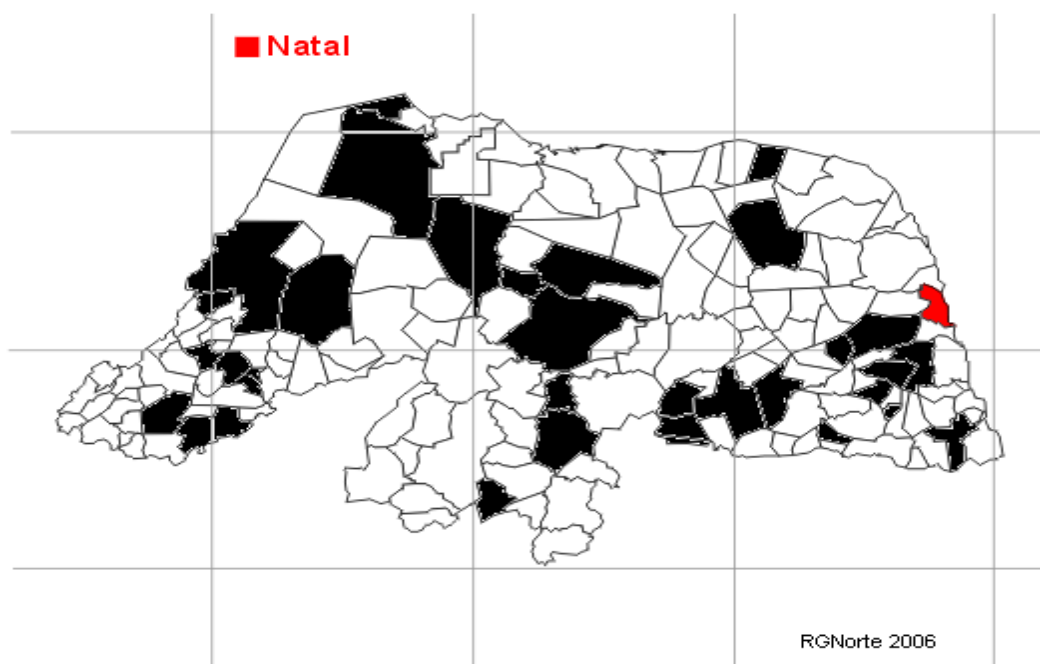

Rio Grande do Norte

RIO GRANDE DO NORTE		36 RÁDIOS	Última atualização : JUNHO/2006	
Cidade	Rádios Comerciais 3	Rádios Comunitárias 33	População estimada em 2005*	
1- Acari	-----	FM Gargalheiras	11.303	
2- Alexandria	-----	Cidadania FM	13.266	
3- Angicos	-----	Cabuji Central	11.590	
4- Apodi	-----	FM Rádio Cidade	36.053	
5- Açu	-----	Cerval	50.606	
6- Boa Saúde	-----	Boa Saúde	Fora do mapa	
7- Bom Jesus	-----	Educativa de B. Jesus	9.492	
8- Brejinho	-----	Cultura do Brejo	11.748	
9- Campo Grande	-----	Independência FM	Fora do mapa	
10- Campo Redondo	-----	Vale das Serras	9.108	
11- Canguaretama	-----	Manguezal	29.575	
12- Caraúbas	-----	Liderança FM	17.909	
13- Coronel Ezequiel	-----	FM Frei Damiano	5.096	
14- Frutuoso Gomes	-----	Liberdade FM	4.541	
15- Itajá	-----	FM Itajaense	7.182	
16- Jaçaná	-----	FM Flores	8.189	
17- João Câmara	-----	Líder FM	31.374	
18- Lagoa d'Anta	-----	GP FM	5.979	
19- Lagoa de Pedras	-----	Difusão	7.238	
20- Lucrécia	-----	Alternativa FM	3.375	
21- Macaíba	-----	Macaíba	62.046	
22- Marcelino Vieira	-----	Vitória FM	8.097	
23- Martins	Vida FM	-----	7.577	
24- Monte Alegre	-----	FM Monte Alegre	20.755	
25- Mossoró	Rural de Mossoró	-----	227.357	
26- Ouro Branco	-----	Manairama FM	4.743	
27- Pedra Grande	-----	Litoral Norte FM	4.348	
28- Pedro Avelino	FM Central	-----	5.850	
29- Portalegre	-----	FM Portalegre	6.990	
30- Santa Cruz	-----	Santa Rita	32.948	
31- Santana do Mato	-----	Timbaúba FM	16.973	
32- São José do Mipibu	-----	Olho D'Água	39.148	
33- São Vicente	-----	Líder FM	6.042	
34- Severiano Melo	-----	Bom Lugar FM	10.693	
35- Tangará	-----	FM Tangará	13.312	
36- Tibau	-----	Colégio Curso S. Dumont	3.934	