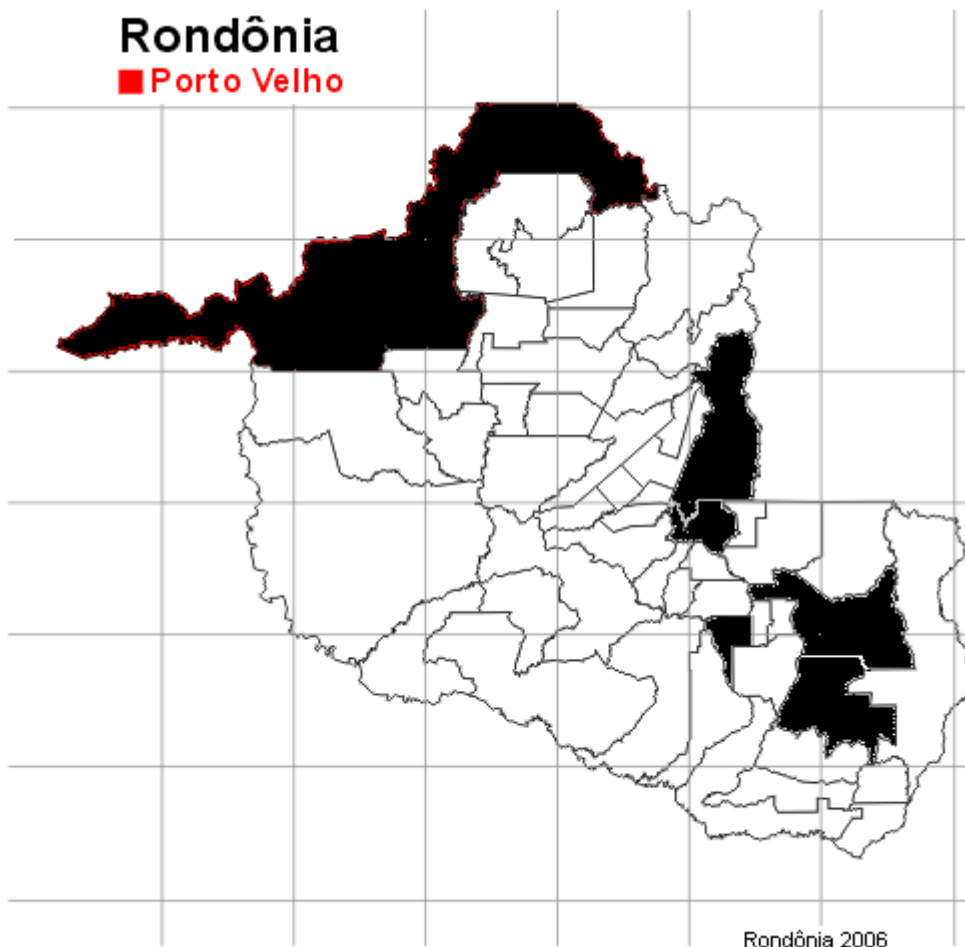

Rondônia

■ Porto Velho

Rondônia 2006

RONDÔNIA (RO) 5 RÁDIOS Última atualização : JUNHO/2006

Cidade	Rádios Comerciais 0	Rádios Comunitárias 5	População Estimada em 2005
1- Chupinguaia	-----	1 Cidade FM	6.477
2- Ji-Paraná	-----	1 Alternativa FM – Nova Brasília	112.439
3- Pimenta Bueno	-----	1 FM Pimenta Bueno	31.466
4- Presidente Médici	-----	1 União FM	25.473
5- Santa Luzia d' Oeste	-----	1 Progresso FM	11.149