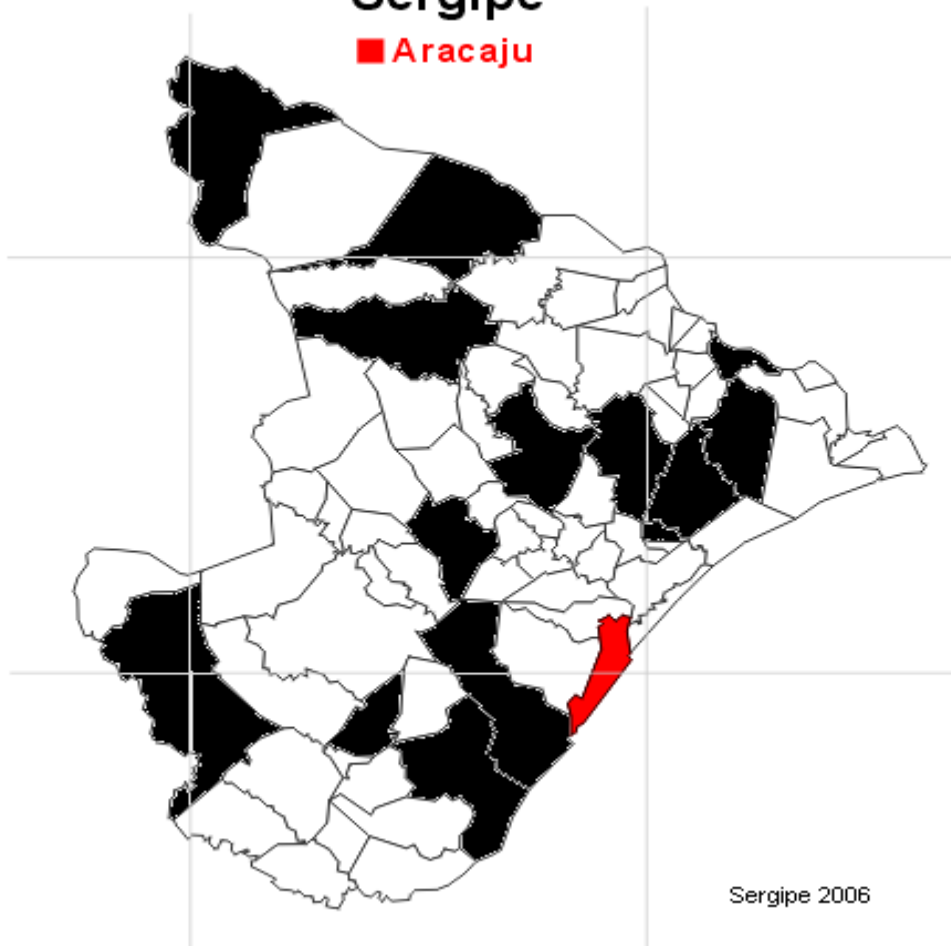

Sergipe

■ Aracaju

Sergipe 2006

SERGIPE (SE) 25 RÁDIOS Última atualização : JUNHO/2006

Cidade	Rádios Comerciais 15	Rádios Comunitárias 10	População estimada em 2005*
1- Aracaju	Aperipê Cultura FM 103 Jornal FM	Anchieta FM Cultura Ilha FM	498.619
2- Boquim	-----	RCB FM	24.923
3- Canindé de São Francisco	Xingo	-----	21.689
4- Capela	Alô Capela	-----	27.403
5- Carmópolis	Ouro Negro FM	-----	10.962
6- Estância	FM de Estância	Mar Azul	62.218
7- Itabaiana	Capital do Agreste Princesa da Serra AM	-----	84.315
8- Itaporanga d´Ajuda	-----	Milênium FM	28.714
9- Japarutuba	Alô Japarutuba	-----	15.528
10- Japoatã	-----	Japoatã	14.568
11- Nossa Senhora da Glória	Boca da Mata	-----	29.060
12- Nossa Senhora das Dores	Alô Comércio	-----	23.817
13- Porto da Folha	-----	Alô Comércio	27.035
14- Propriá	FM de Propriá	Propriá	28.822
15- Tobias Barreto	Imperatriz	Clube Itapecuru	46.677